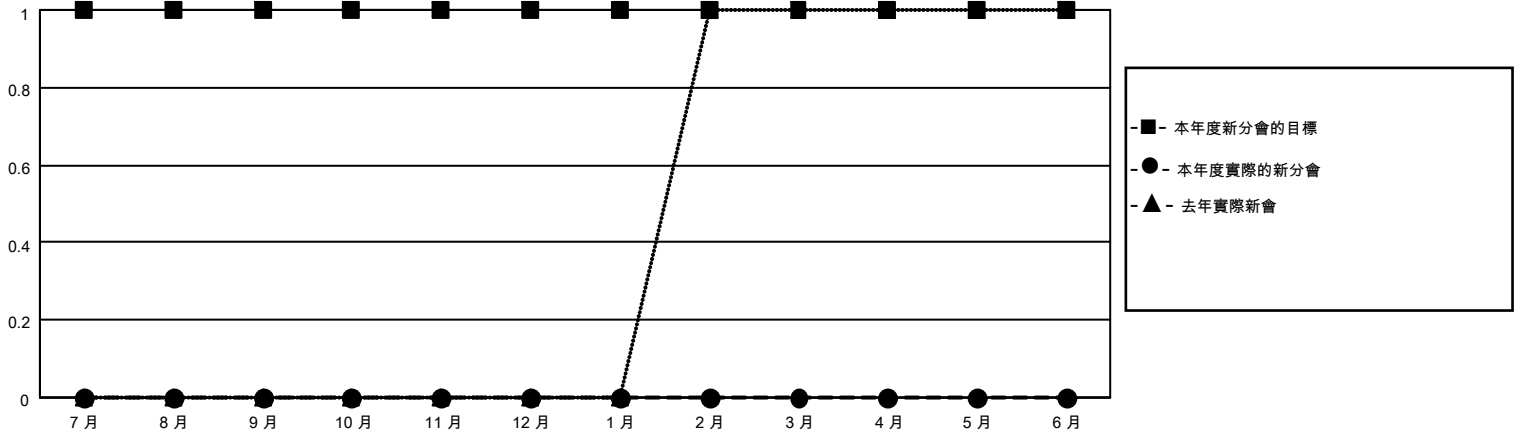

MONTHLY MEMBERSHIP PROGRESS REPORT

地點 REP OF CHINA

District 300A3

Results as of: 10/31/2022

分會			
成果 2022-2023			
季	新分會目標	新會	會員流失的分會
7月/8月/9月	1	0	0
10月/11月/12月	0	0	0
1月/2月/3月	0	0	0
4月/5月/6月	0	0	0

位會員@每位須繳			
成果 2022-2023			
季	會員淨增長目標	實際會員增長數	實際退會會員 (包括轉會)
7月/8月/9月	100	264	15
10月/11月/12月	50	37	2
1月/2月/3月	70	0	0
4月/5月/6月	20	0	0

目標與實際新會累積