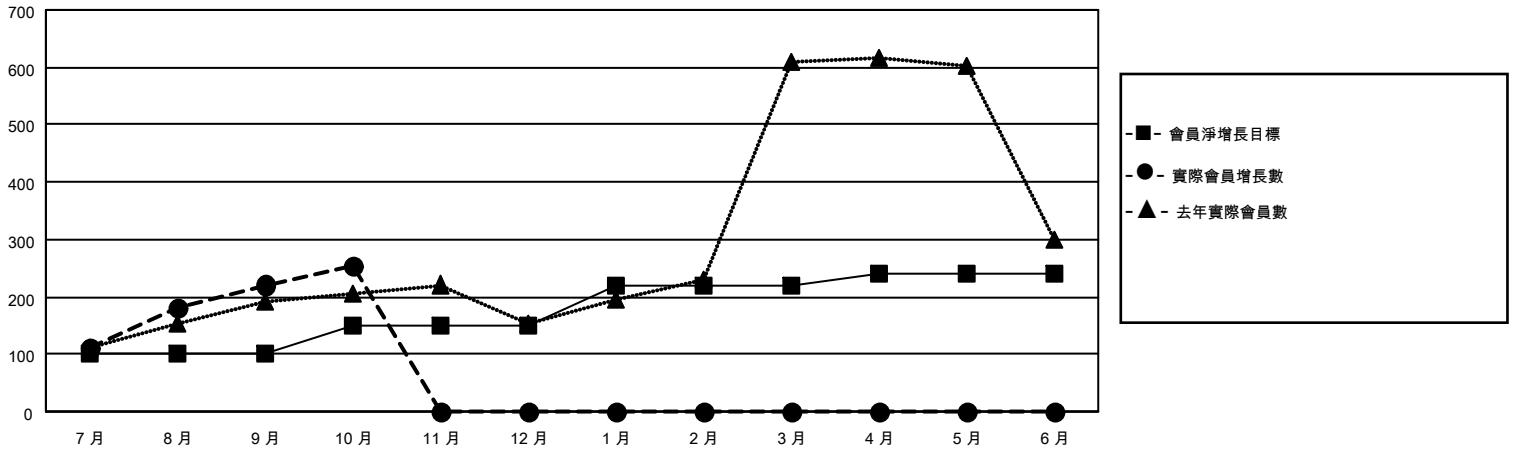

目標和實際會員累積

已取消的分會: 0

放棄的會員

過世	0
分會已取消	0
其他	17
總計	17

50 CLUBS OF 59 增添1位或以上的新會員

[點擊這裡取得累計會員數據](#)

性別分佈

男	1,365 (49.58%)
女	1,388 (50.42%)
NON BINARY	0 (0.00%)
PREFER NOT TO ANSWER	0 (0.00%)

總計家庭單位會員數 243

支付減半會費的家庭會員 139